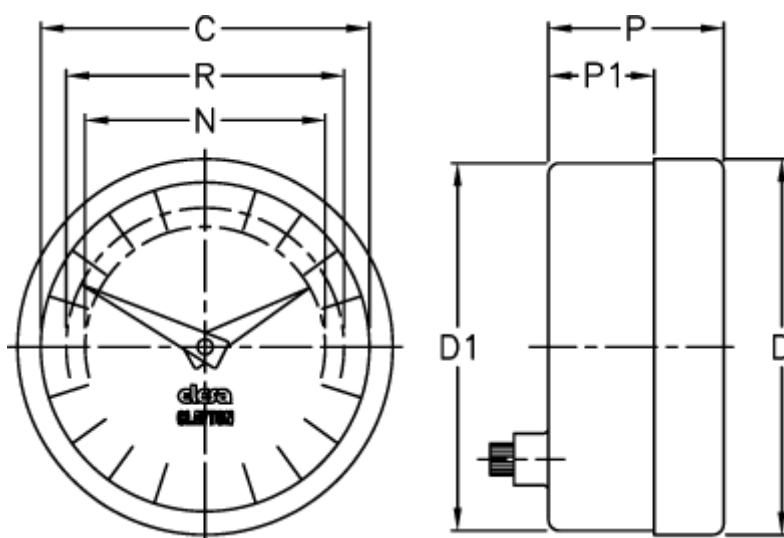

Varenummer: 2307075201
Beskrivelse: E+G Indikator
PA12-0072-D

Mål

C = 60
D = 68.5
d1 = 67.0
N = 44
P = 32
P1 = 25
R = 51